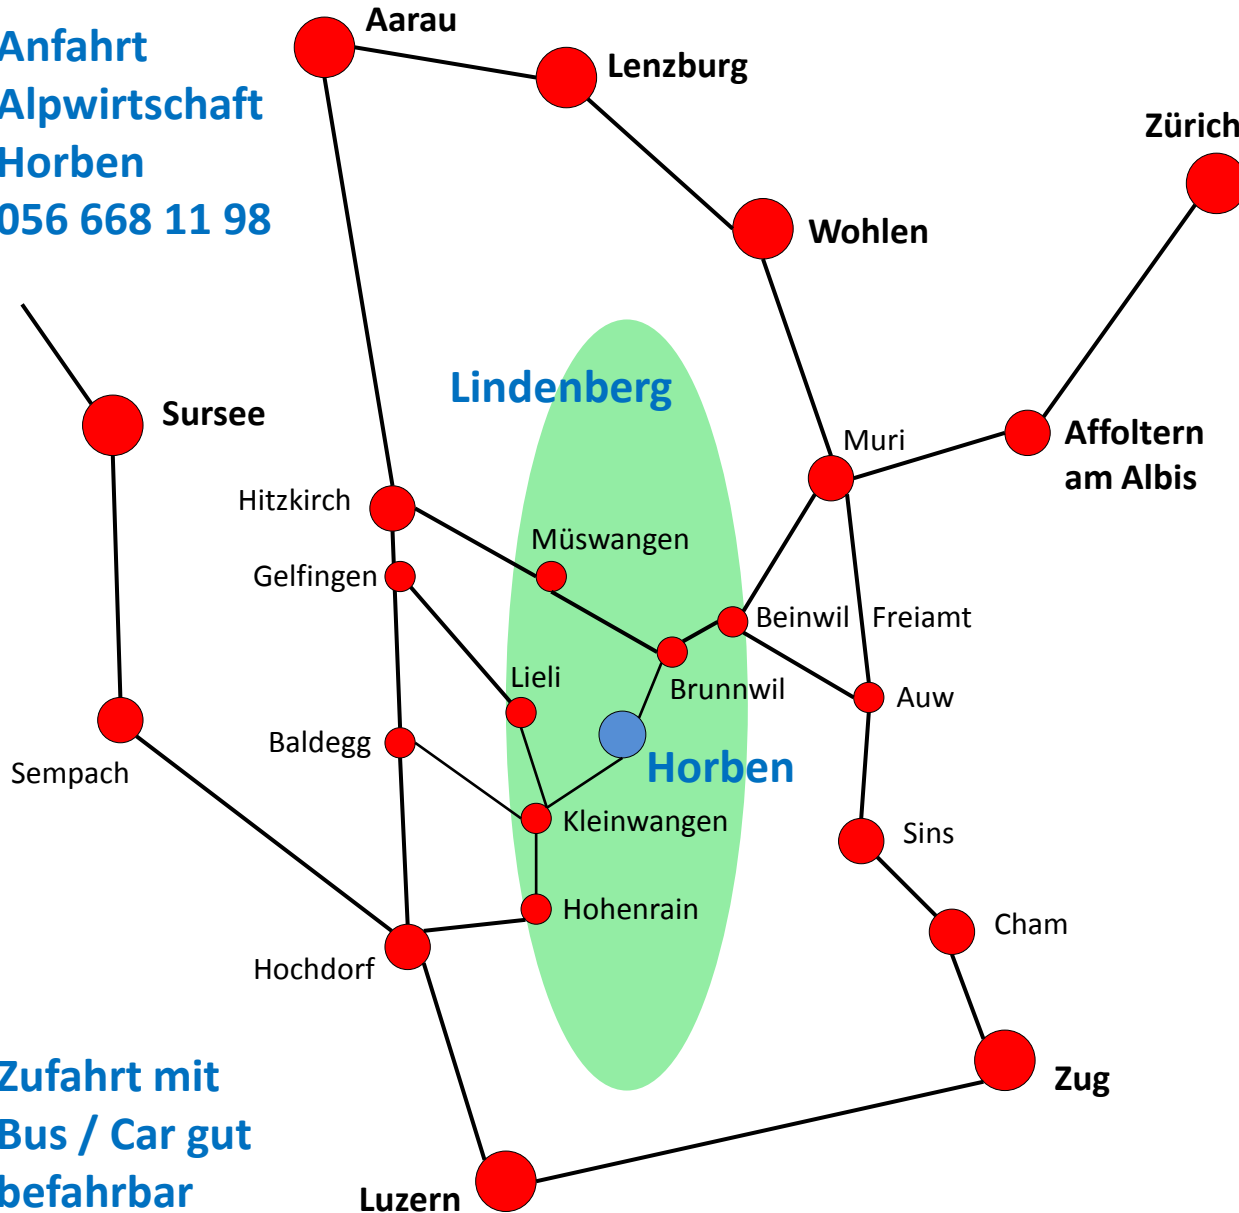

**Anfahrt
Alpwirtschaft
Horben
056 668 11 98**

**Zufahrt mit
Bus / Car gut
befahrbar**